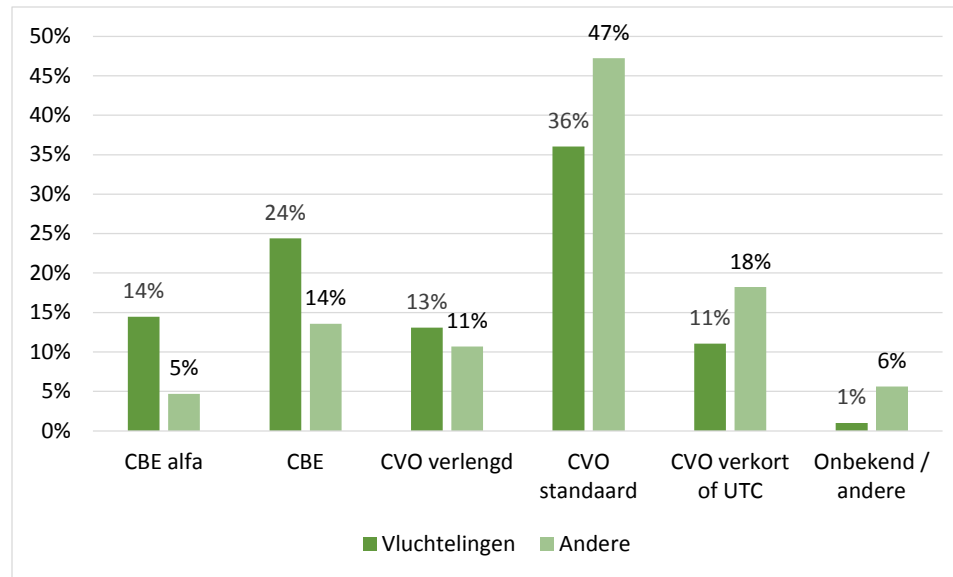

# Inburgeringsperspectief

---

Contracten inburgering met vluchtelingenstatuut januari 2016-februari 2017 in Vlaanderen en Brussel (Bron: Kruispuntbank Inburgering, N=12.451)

# Geslacht

---

Contracten inburgering januari 2016-februari 2017 in Vlaanderen en Brussel (Bron: Kruispuntbank Inburgering, N=12.451 vluchtelingen, 20.026 ander statuut)

# Scholingsniveau

Leeradvies Nederlandse taalles voor contracten inburgering januari 2016-februari 2017 in Vlaanderen en Brussel (Bron: Kruispuntbank Inburgering, N=12.451 vluchtelingen, 20.026 ander statuut)