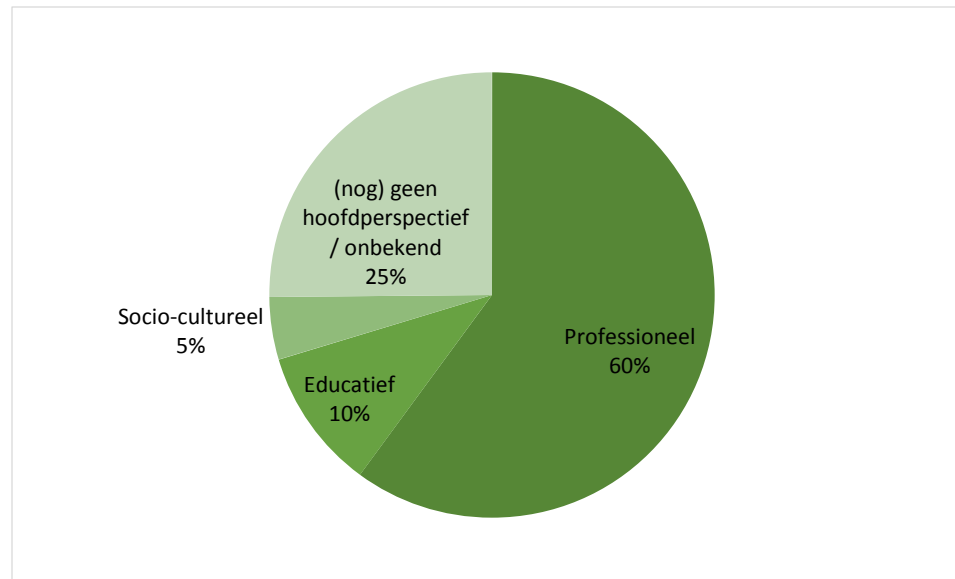

Inburgeringsperspectief

Contracten inburgering met vluchtelingenstatuut januari 2016-februari 2017 in Vlaanderen en Brussel (Bron: Kruispuntbank Inburgering, N=12.451)