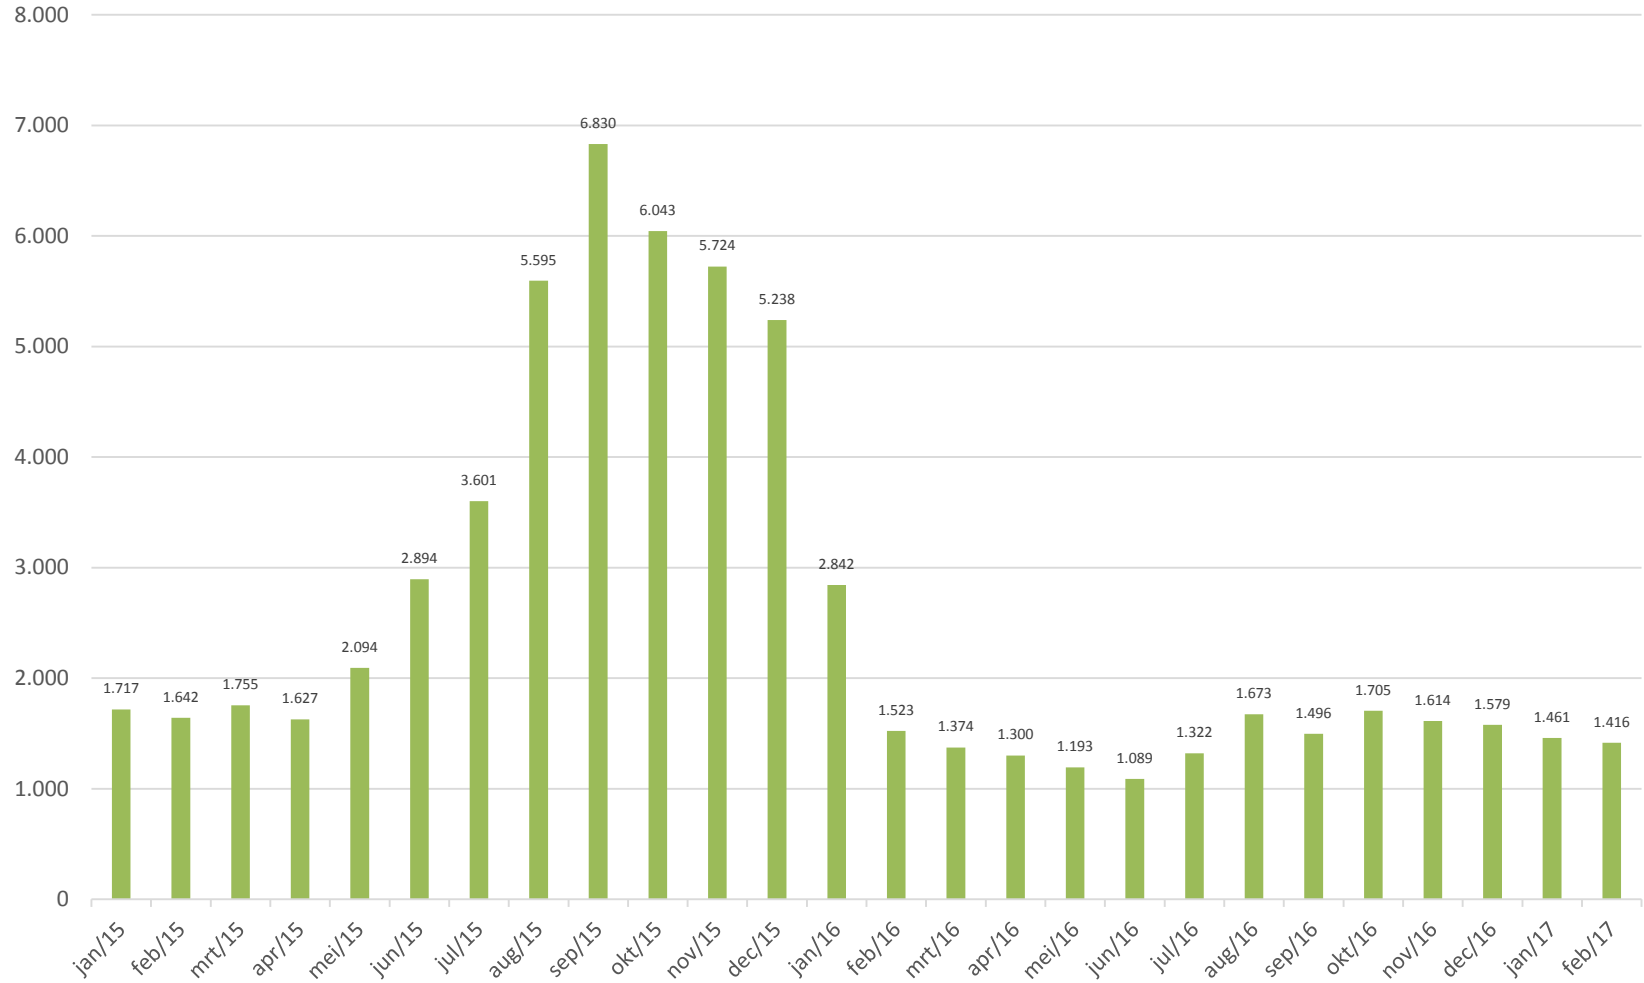

# Agentschap Integratie en inburgering

---

- EVA, sinds 1 januari 2015 (vanuit 22 organisaties)
- Atlas Antwerpen, In-Gent, Huis van Nederlands Brussel
- Geïntegreerd aanbod inburgering, integratiewerk, NT2, taalbeleid, sociaal tolken en vertalen, verblijfswetgeving en Internationaal Familierecht.
- Partner en ondersteuner van de andere Vlaamse beleidsdomeinen en lokale besturen
- coördinatieopdracht inzake monitoring van de instroom van asielzoekers. Maandelijks rapport, obv cijfers CGVS, DVZ, Fedasil....

# Overzicht instroom asielzoekers en vluchtelingen

In cijfers

# Asielaanvragen januari 2015 – februari 2017, maandelijks