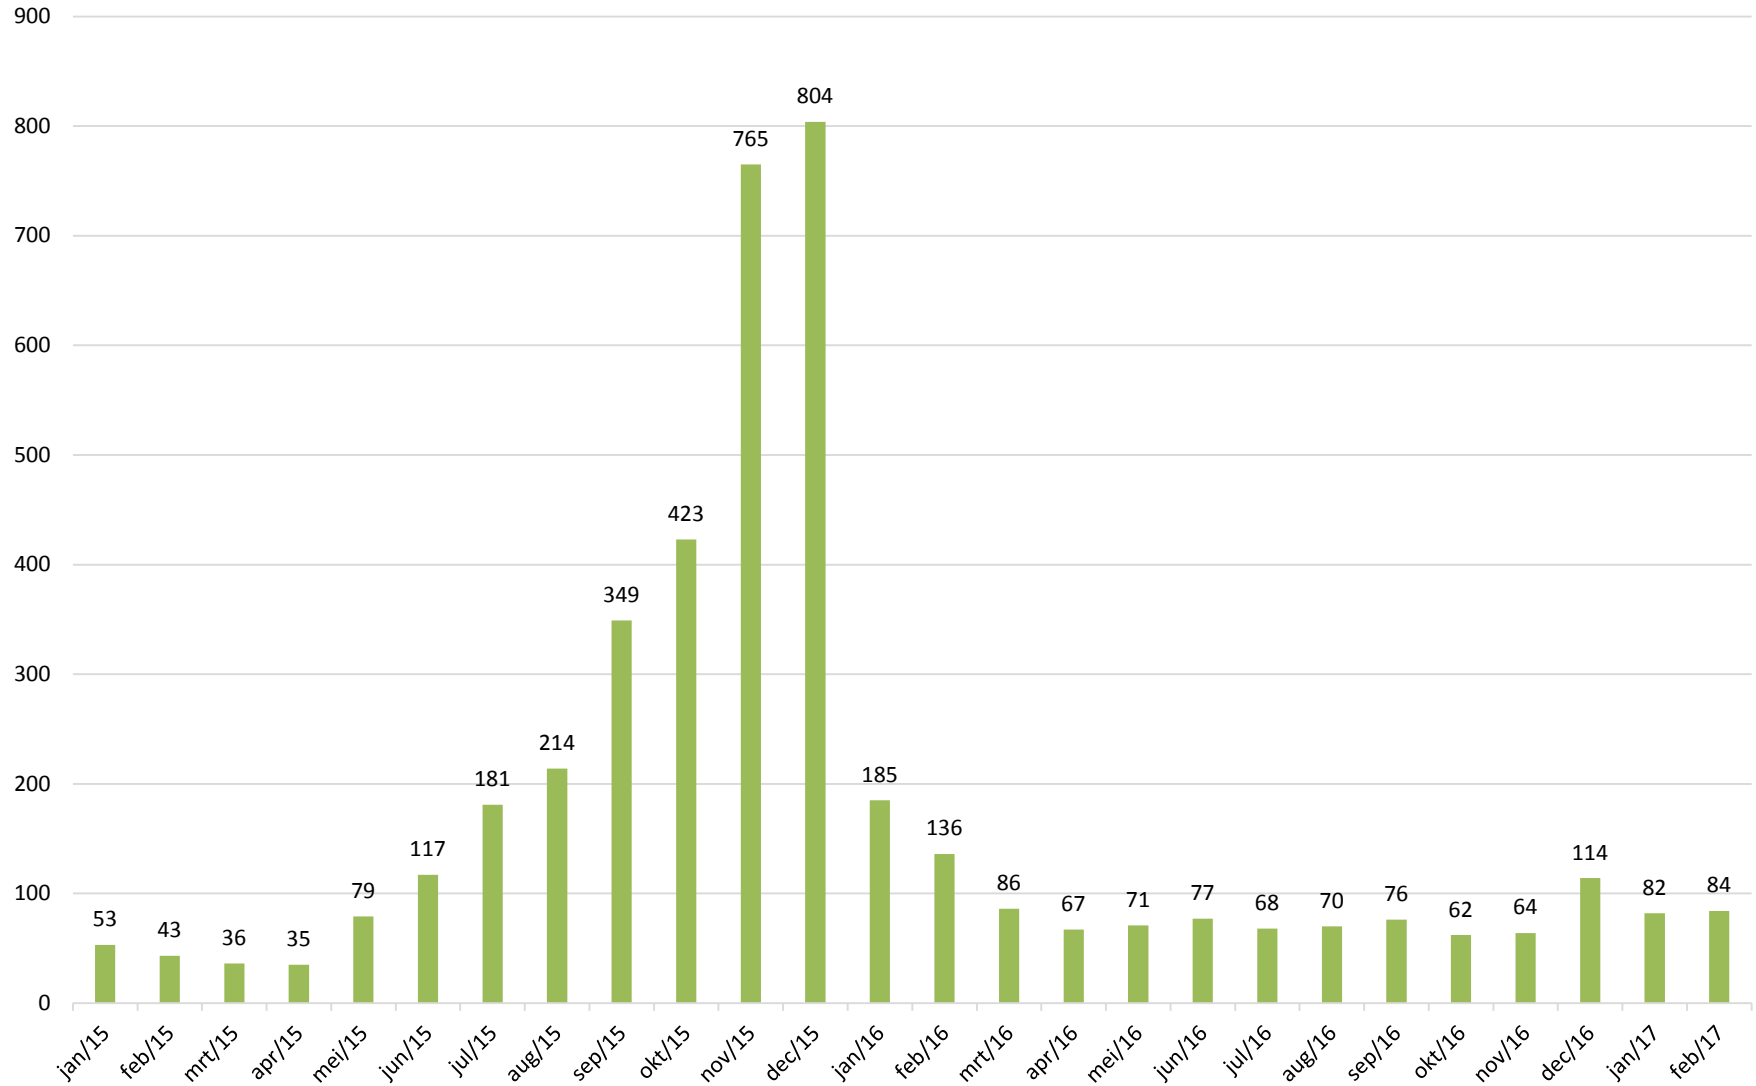

Asielaanvragen NBMV januari 2015 – februari 2017, maandelijks