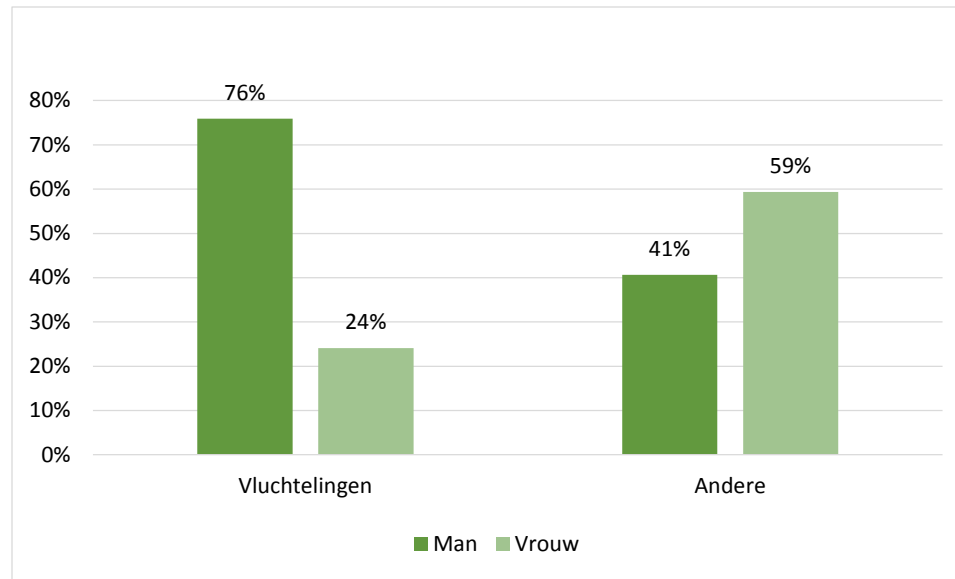

# Inburgeringsperspectief

---

Contracten inburgering met vluchtelingenstatuut januari 2016-februari 2017 in Vlaanderen en Brussel (Bron: Kruispuntbank Inburgering, N=12.451)

# Geslacht

---

Contracten inburgering januari 2016-februari 2017 in Vlaanderen en Brussel (Bron: Kruispuntbank Inburgering, N=12.451 vluchtelingen, 20.026 ander statuut)